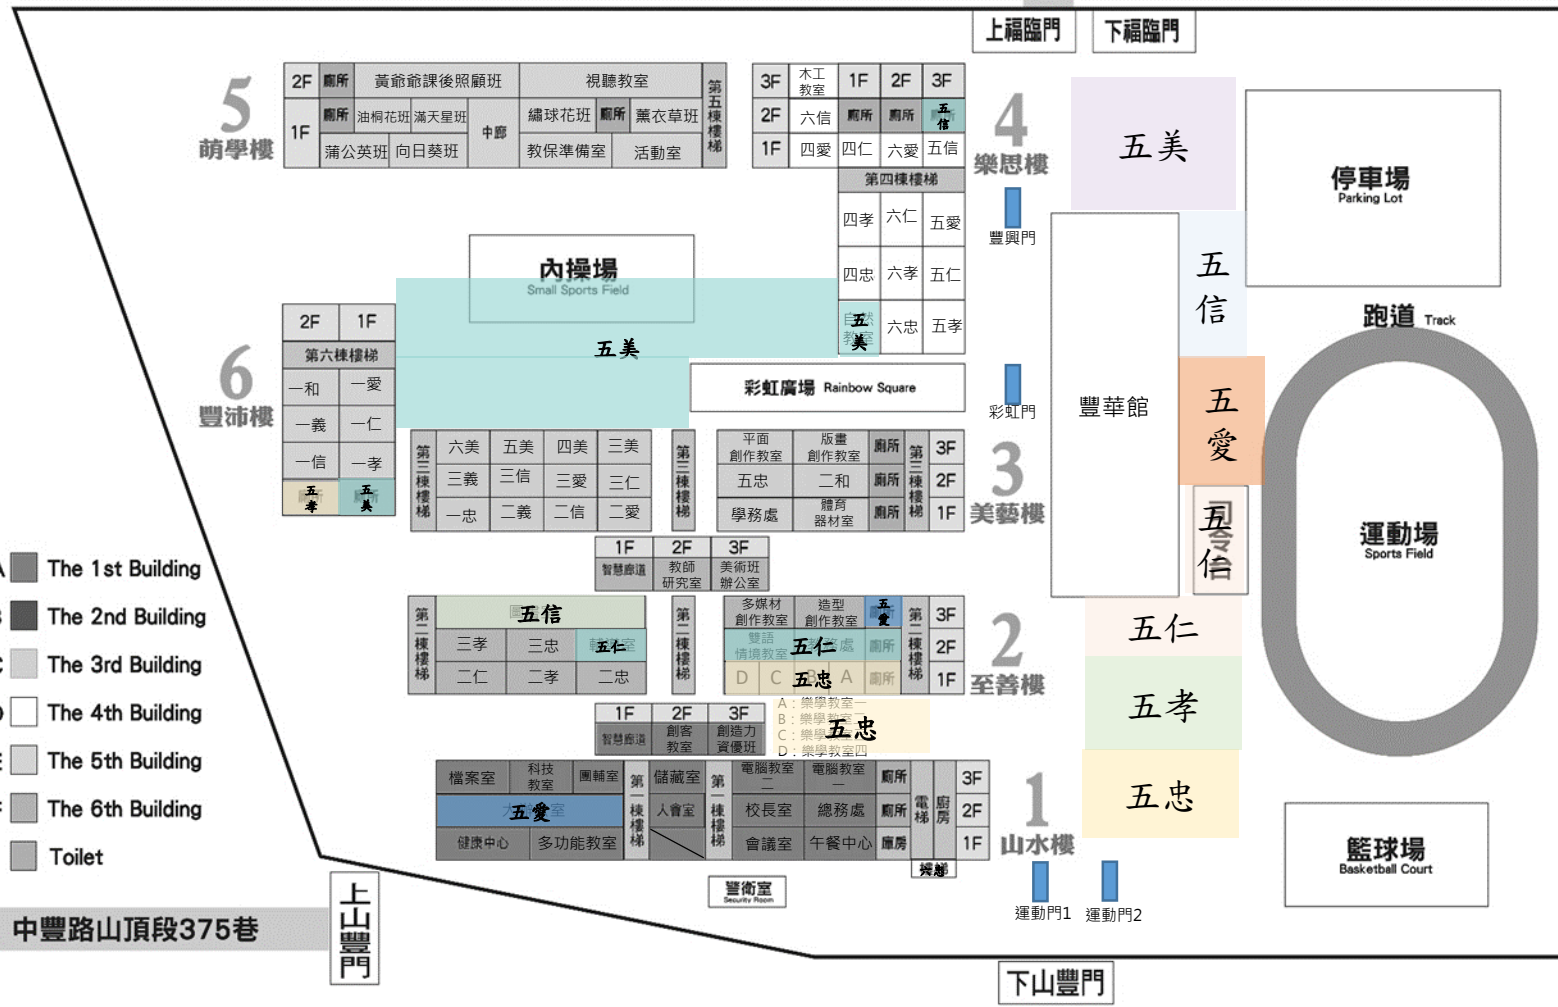

112學年五年級掃區

山豐國民小學112學年度打掃區域分配表	
五忠林佳珍老師	2-1廁所
	樂學班教室、走廊、生態池廣場及玻璃展示溝槽
	下操場盪鞦韆旁空地
五孝何淑萍老師	6-2廁所
	連接一、二、三棟的3樓西走廊
	下操場盪鞦韆區
五仁楊麗萍老師	2-2廁所
	教務處、雙語情境教室、輔導室（以上處室含走廊）
	下操場司令台及其右側空地(包含花圃及水溝)
五愛郝美華老師	2-3廁所
	第一棟二樓辦公室及走廊
	下操場司令台左側空地(包含花圃及水溝)
五信陳倚榕老師	4-3廁所
	四棟3樓小廣場(包括階梯)、圖書室及圖書室側面走廊（以上含走廊及洗手台）
	豐華館前空地(包含花圃及水溝)
五美張嘉芸老師	6-1廁所
	全校升旗場地南半部（含周圍花圃水溝及自然教室及走廊）
	下福臨門前空地
備註：	
處室及科任教室打掃	1.打掃各處室、科任教室內外，範圍包含走廊、洗手台及飲水機(擦拭)
	2.協助處室、科任教室垃圾分類及丟棄
打掃走廊	走廊皆包含飲水機及洗手台
海報欄	擦拭溝槽及邊框即可
下操場區	撿拾人為垃圾

112學年
五年級掃區
請搭配上頁說明閱讀

山豐國小校園平面圖

Shan Fong Elementary School Campus Map

中豐路
往中壢
中豐路山頂段
往龍潭

南豐路

東豐路

東豐路100巷

- A The 1st Building
- B The 2nd Building
- C The 3rd Building
- D The 4th Building
- E The 5th Building
- F The 6th Building
- Toilet